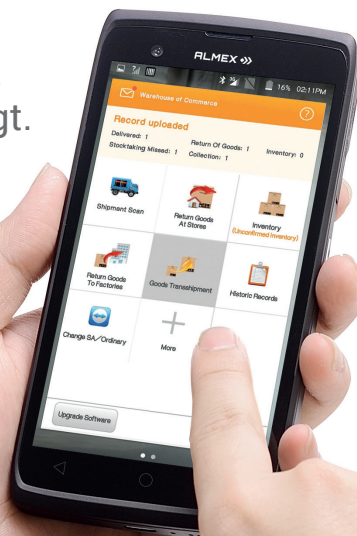

Extrem robust, super flach: das neue allegro Ti

Ein Rugged Smartphone mit Imager der Extraklasse!
Ein Industrie-Handheld im Smartphone-Design.
Leistungsstark, langlebig, leicht zu bedienen.

Die Technik des allegro Ti beeindruckt, seine Leistung überzeugt.

Das Mehr des allegro Ti:

- Mehr Leistung durch eine zukunftssichere Octacore-Architektur
- Mehr Ausdauer durch extrem lange Akkulaufzeit
- Mehr Informationen durch ein großes 5,2" Display mit FHD-Auflösung
- Mehr Komfort durch das Design und die Ergonomie eines Smartphones
- Mehr Effizienz durch ultimative Scanleistung

TECHNISCHE DATEN*

System

- Cortex-A53 Octa Core (1,5 GHz vier Kerne + 1,2 GHz vier Kerne)
- 2 GB RAM
- 16 GB Flash
- Micro SD card, bis zu 64 GB
- Android 5.1, Android 7 auf Nachfrage

User Interface

- 5,2" IPS Display, kapazitiver Touch, mit und ohne Handschuhe bedienbar, im Freien lesbar
- Hochauflösendes Full-HD Display (1920 x 1080)
- Zwei Scan-Tasten, Tasten zur Lautstärkeregelung +/-, Einschalttaste, Funktionstaste
- Lautsprecher, zwei Mikrofone mit Rauschunterdrückung
- 3,5 mm Stereo Headset-Anschluss