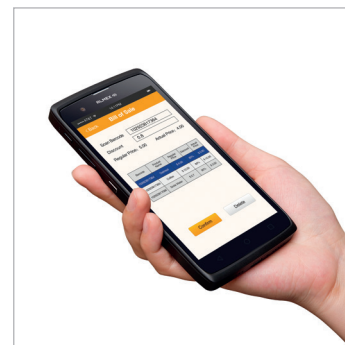

Extrem robust, super flach: das neue allegro Ti

Ein Rugged Smartphone mit Imager der Extraklasse!
Ein Industrie-Handheld im Smartphone-Design.
Leistungsstark, langlebig, leicht zu bedienen.

Die Technik des allegro Ti beeindruckt, seine Leistung überzeugt.

Das Mehr des allegro Ti:

- Mehr Leistung durch eine zukunftssichere Octacore-Architektur
- Mehr Ausdauer durch extrem lange Akkulaufzeit
- Mehr Informationen durch ein großes 5,2" Display mit FHD-Auflösung
- Mehr Komfort durch das Design und die Ergonomie eines Smartphones
- Mehr Effizienz durch ultimative Scanleistung